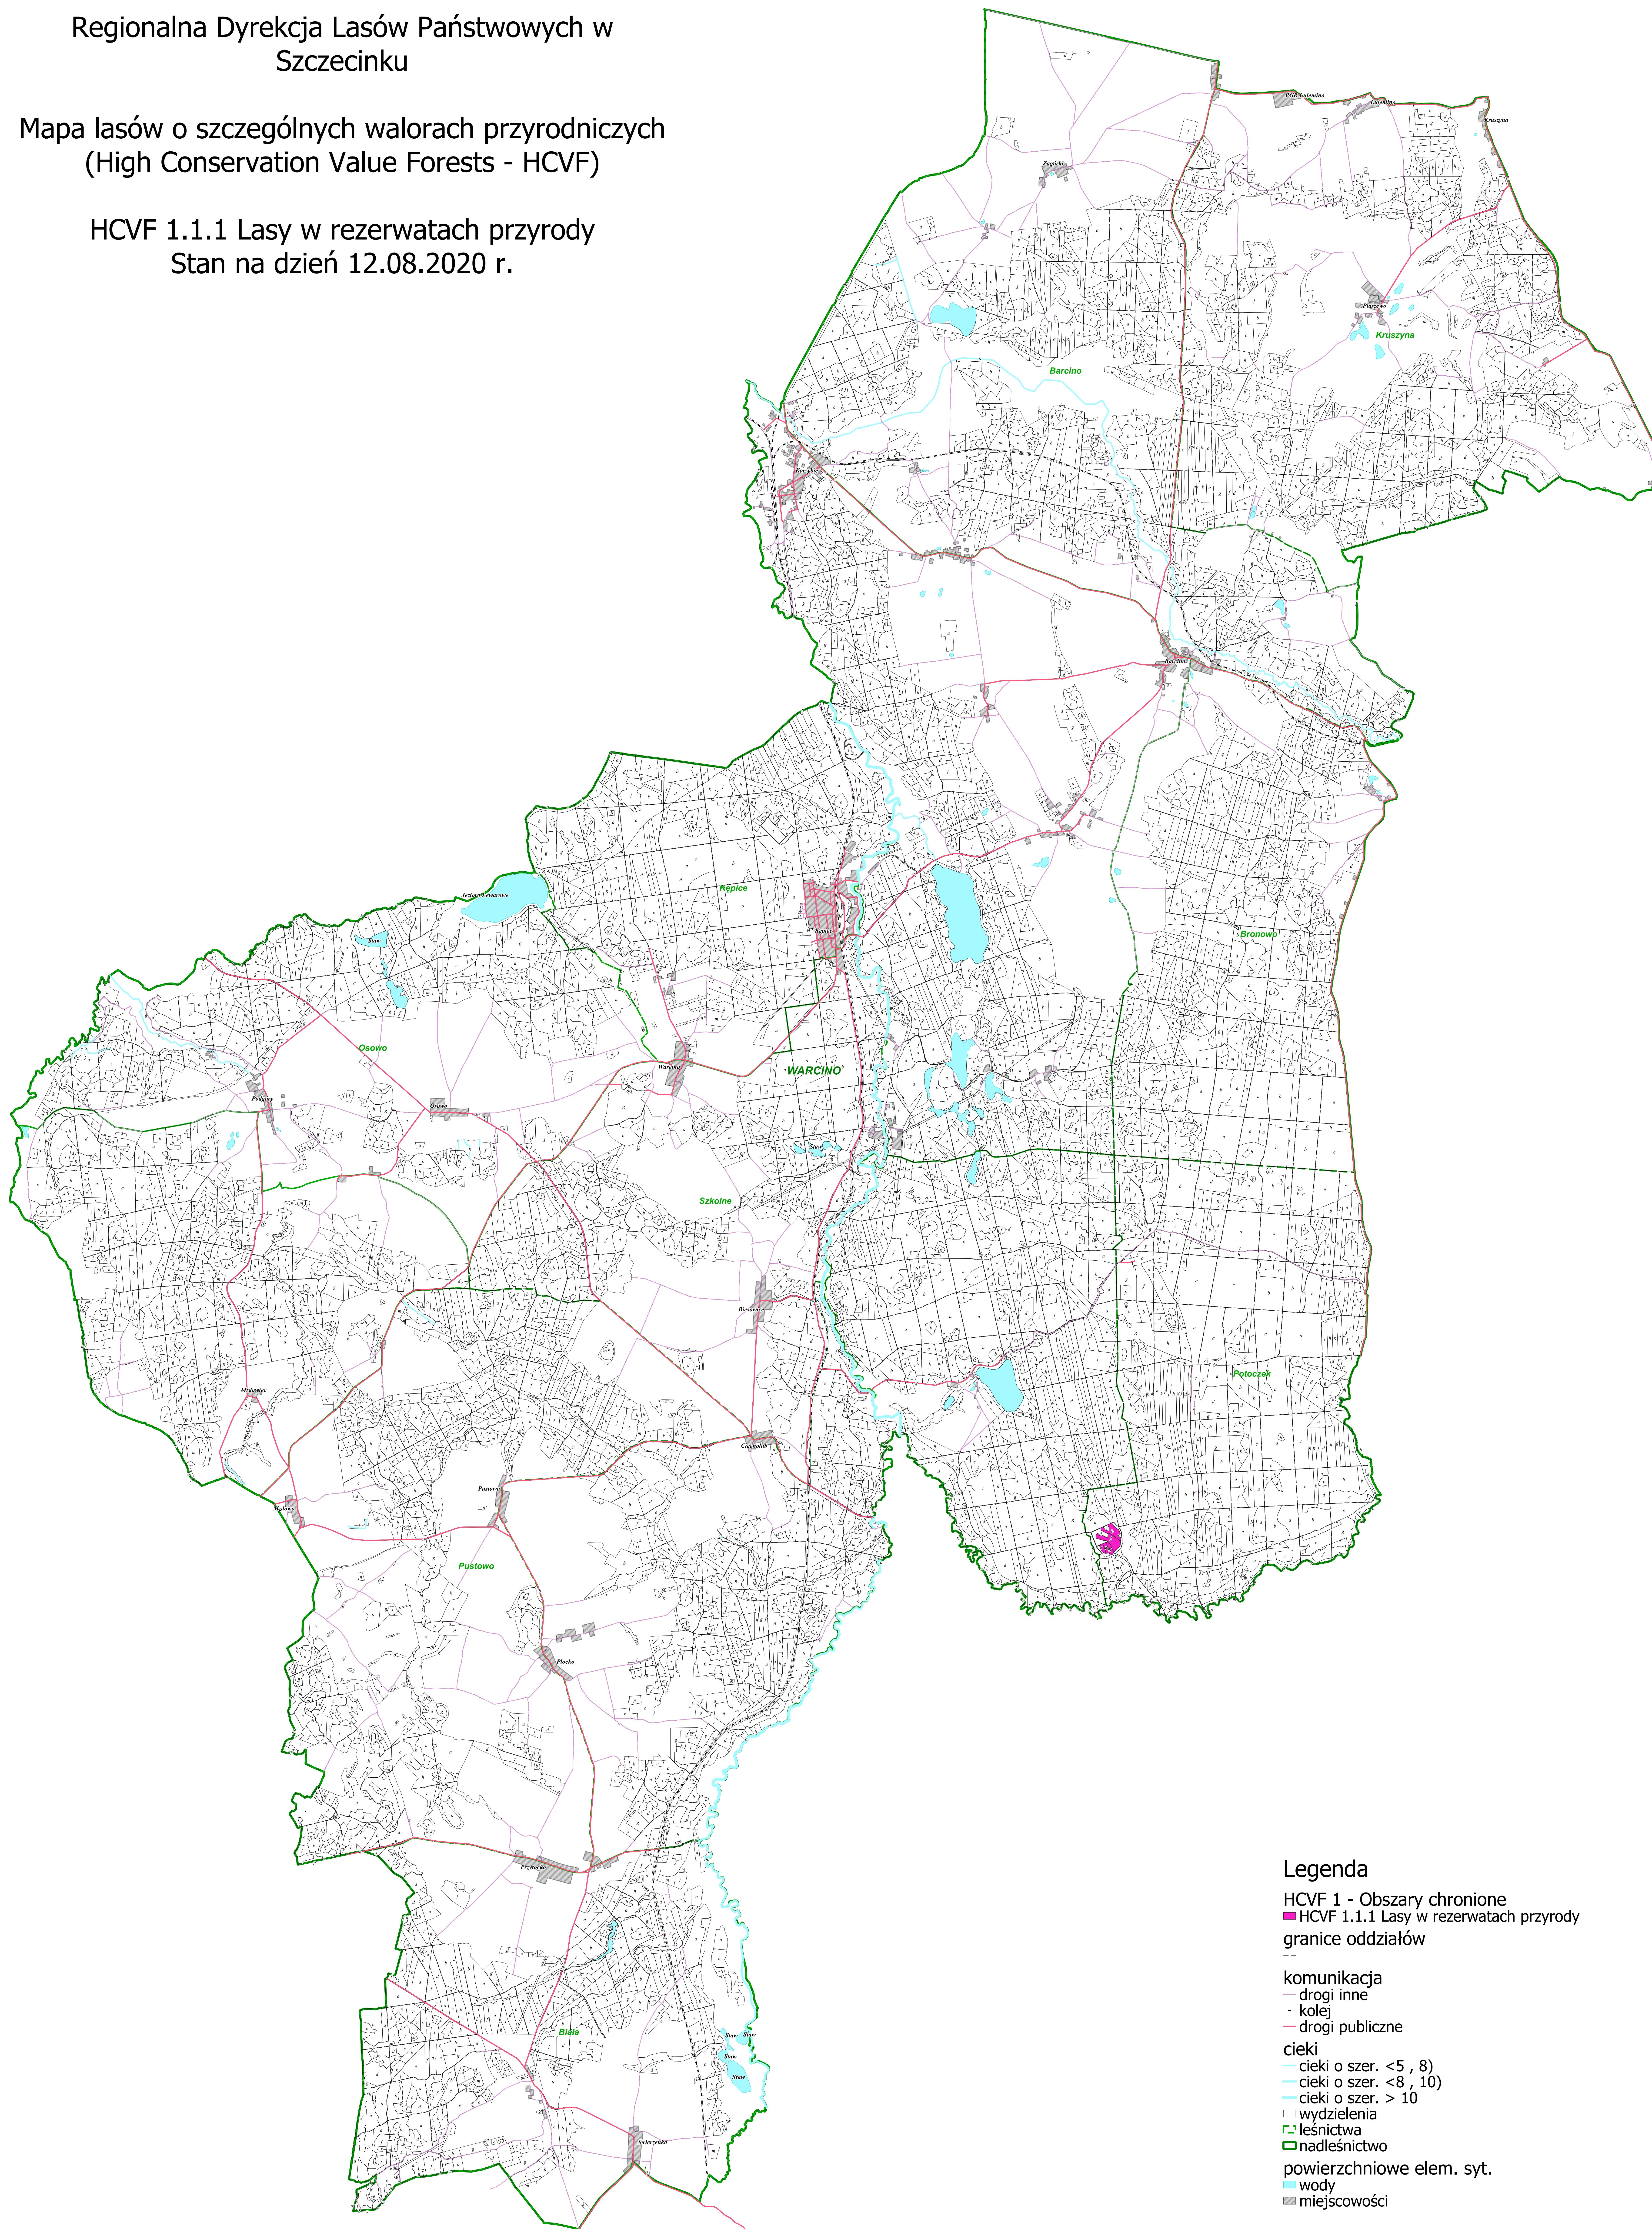

Nadleśnictwo Warcino

Regionalna Dyrekcja Lasów Państwowych w
Szczecinku

Mapa lasów o szczególnych walorach przyrodniczych
(High Conservation Value Forests - HCVF)

HCVF 1.1.1 Lasy w rezerwach przyrody
Stan na dzień 12.08.2020 r.

- Legenda**
- HCVF 1 - Obszary chronione
 - HCVF 1.1.1 Lasy w rezerwach przyrody
 - granice oddziałów
 - komunikacja
 - drogi inne
 - kołej
 - drogi publiczne
 - cieki
 - cieki o szer. <5 , 8)
 - cieki o szer. <8 , 10)
 - cieki o szer. > 10
 - wydziazenia
 - leśnictwa
 - nadleśnictwo
 - powierzchniowe elem. syt.
 - wody
 - miejsowości