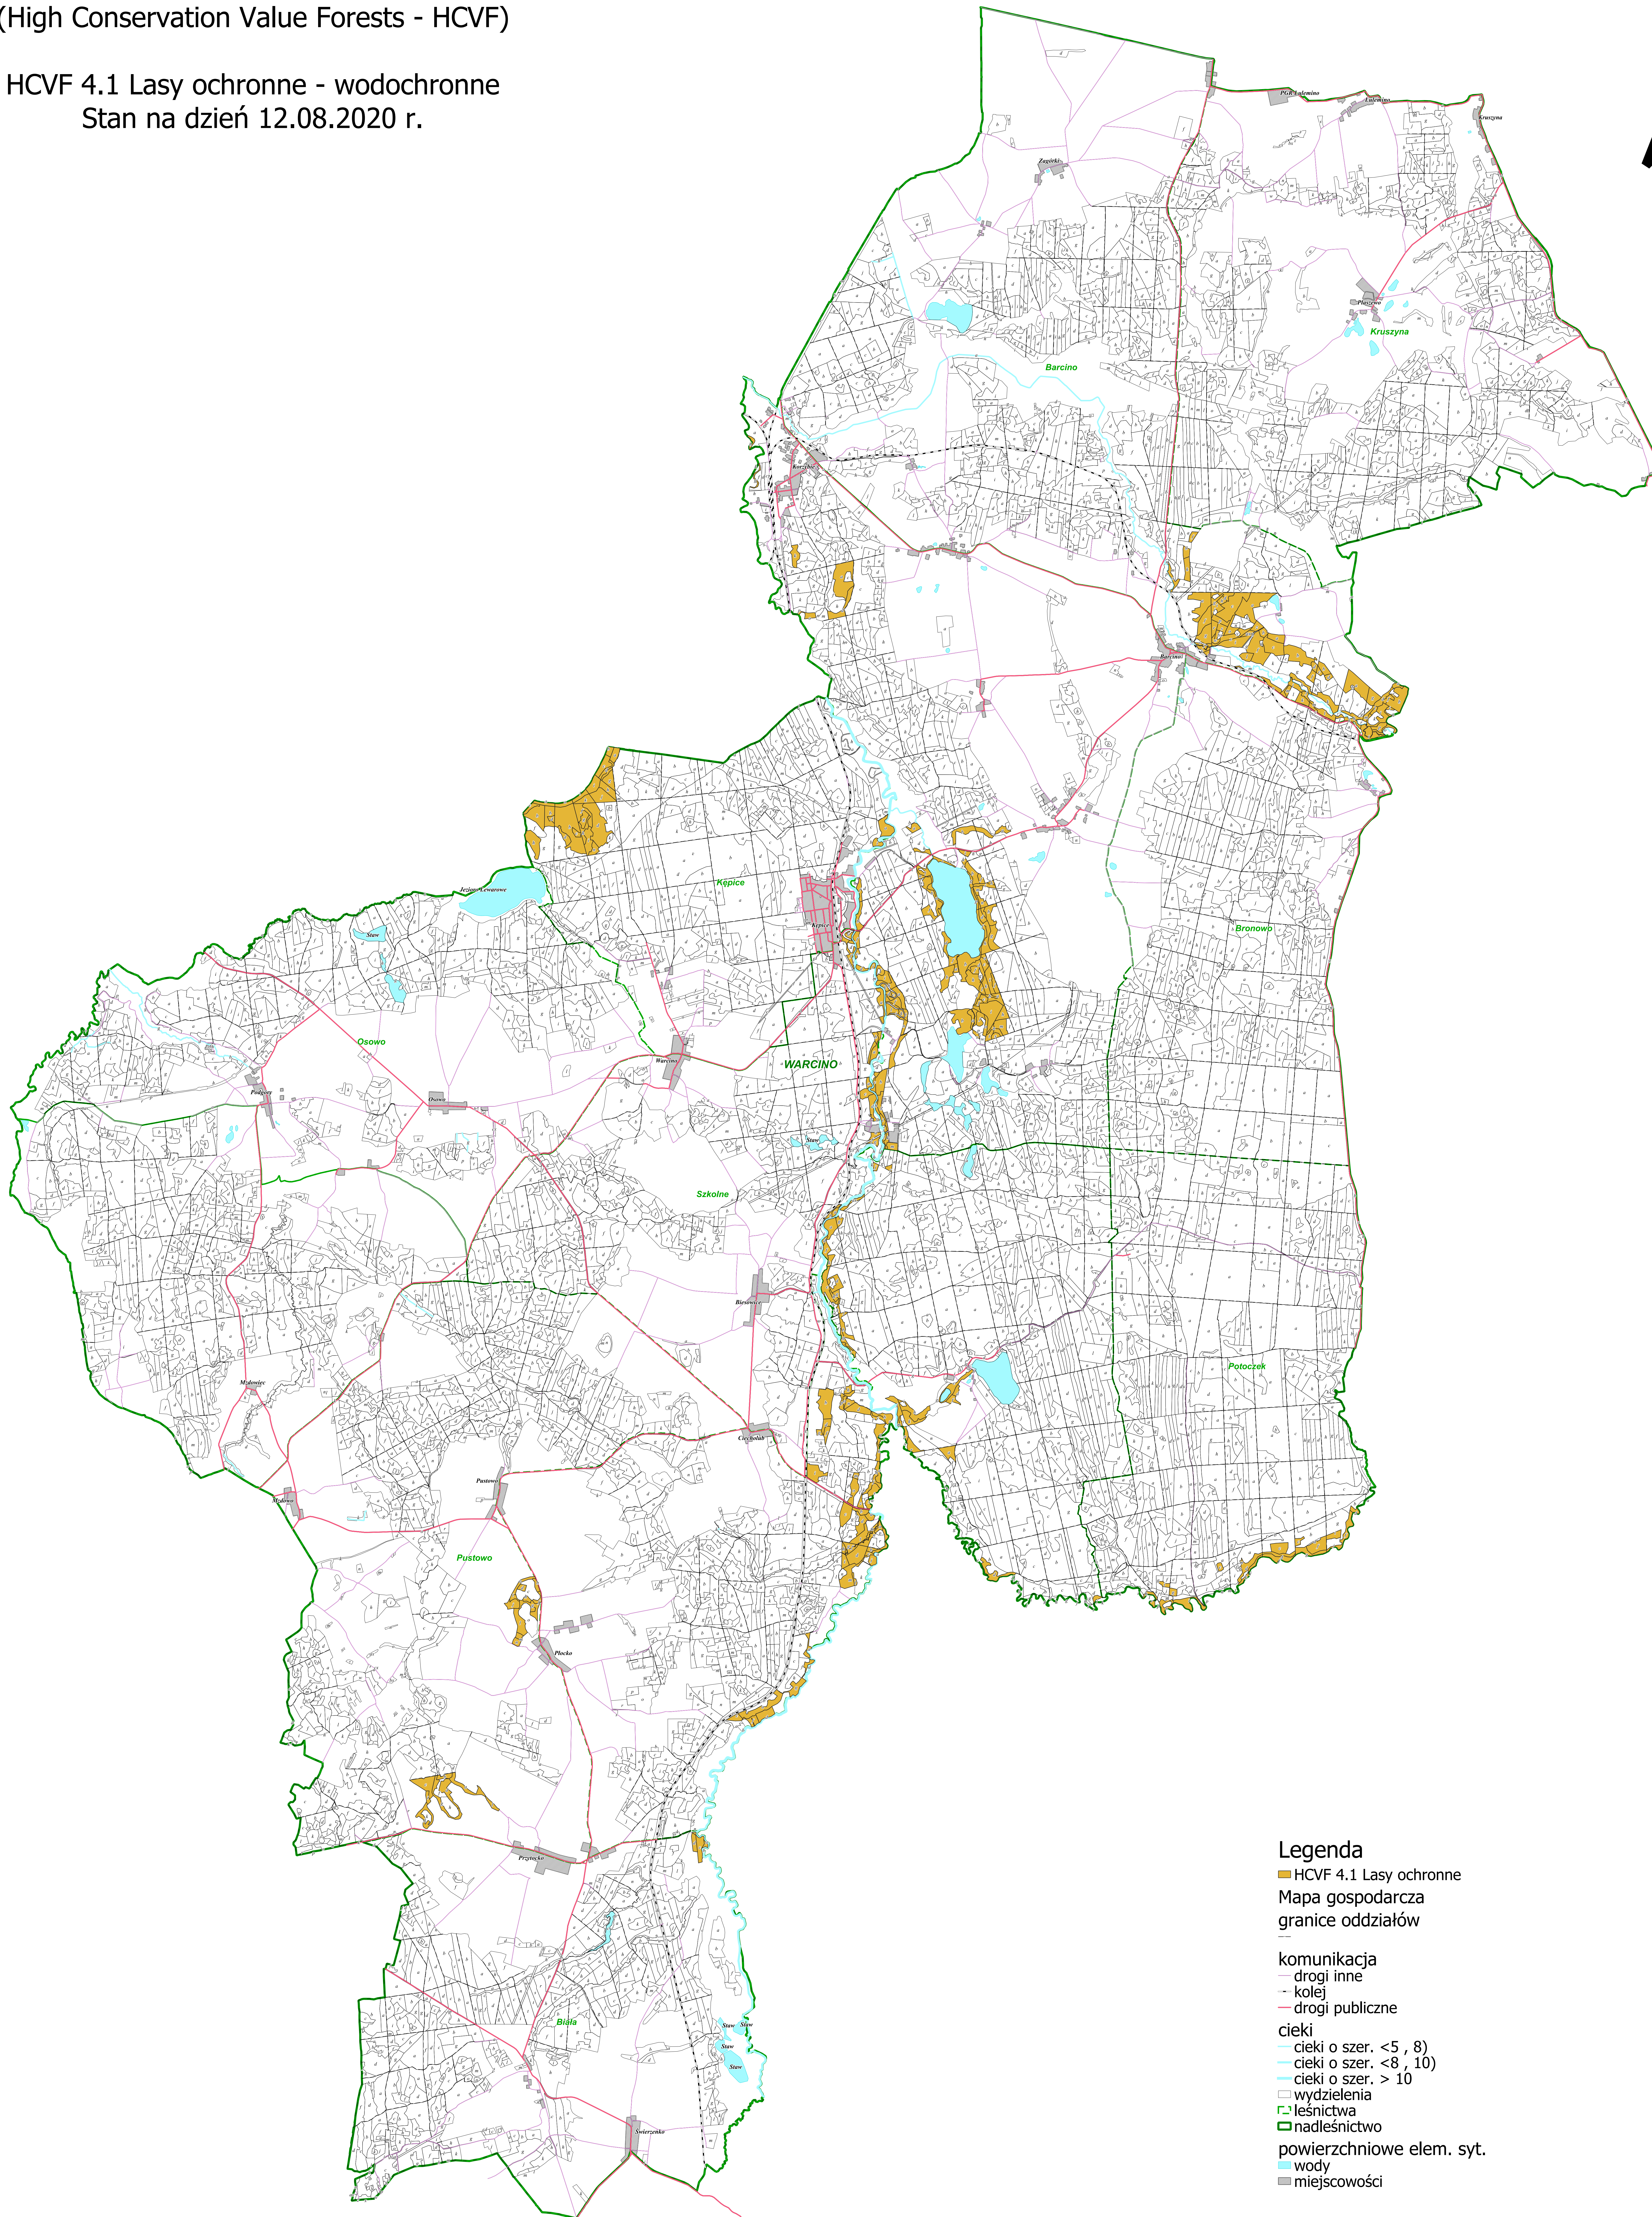

Nadleśnictwo Warcino

Regionalna Dyrekcja Lasów Państwowych w
Szczecinku

Mapa lasów o szczególnych walorach przyrodniczych
(High Conservation Value Forests - HCVF)

HCVF 4.1 Lasy ochronne - wodochronne
Stan na dzień 12.08.2020 r.

- Legenda**
- HCVF 4.1 Lasy ochronne
 - Mapa gospodarcza granice oddziałów
 - komunikacja
 - drogi inne
 - kolej
 - drogi publiczne
 - cieki
 - ciek o szer. <5 , 8)
 - ciek o szer. <8 , 10)
 - ciek o szer. > 10
 - wydzielenia
 - ▭ leśnictwa
 - ▭ nadleśnictwo
 - powierzchniowe elem. syt.
 - wody
 - miejscowości

0 2,5 5 km