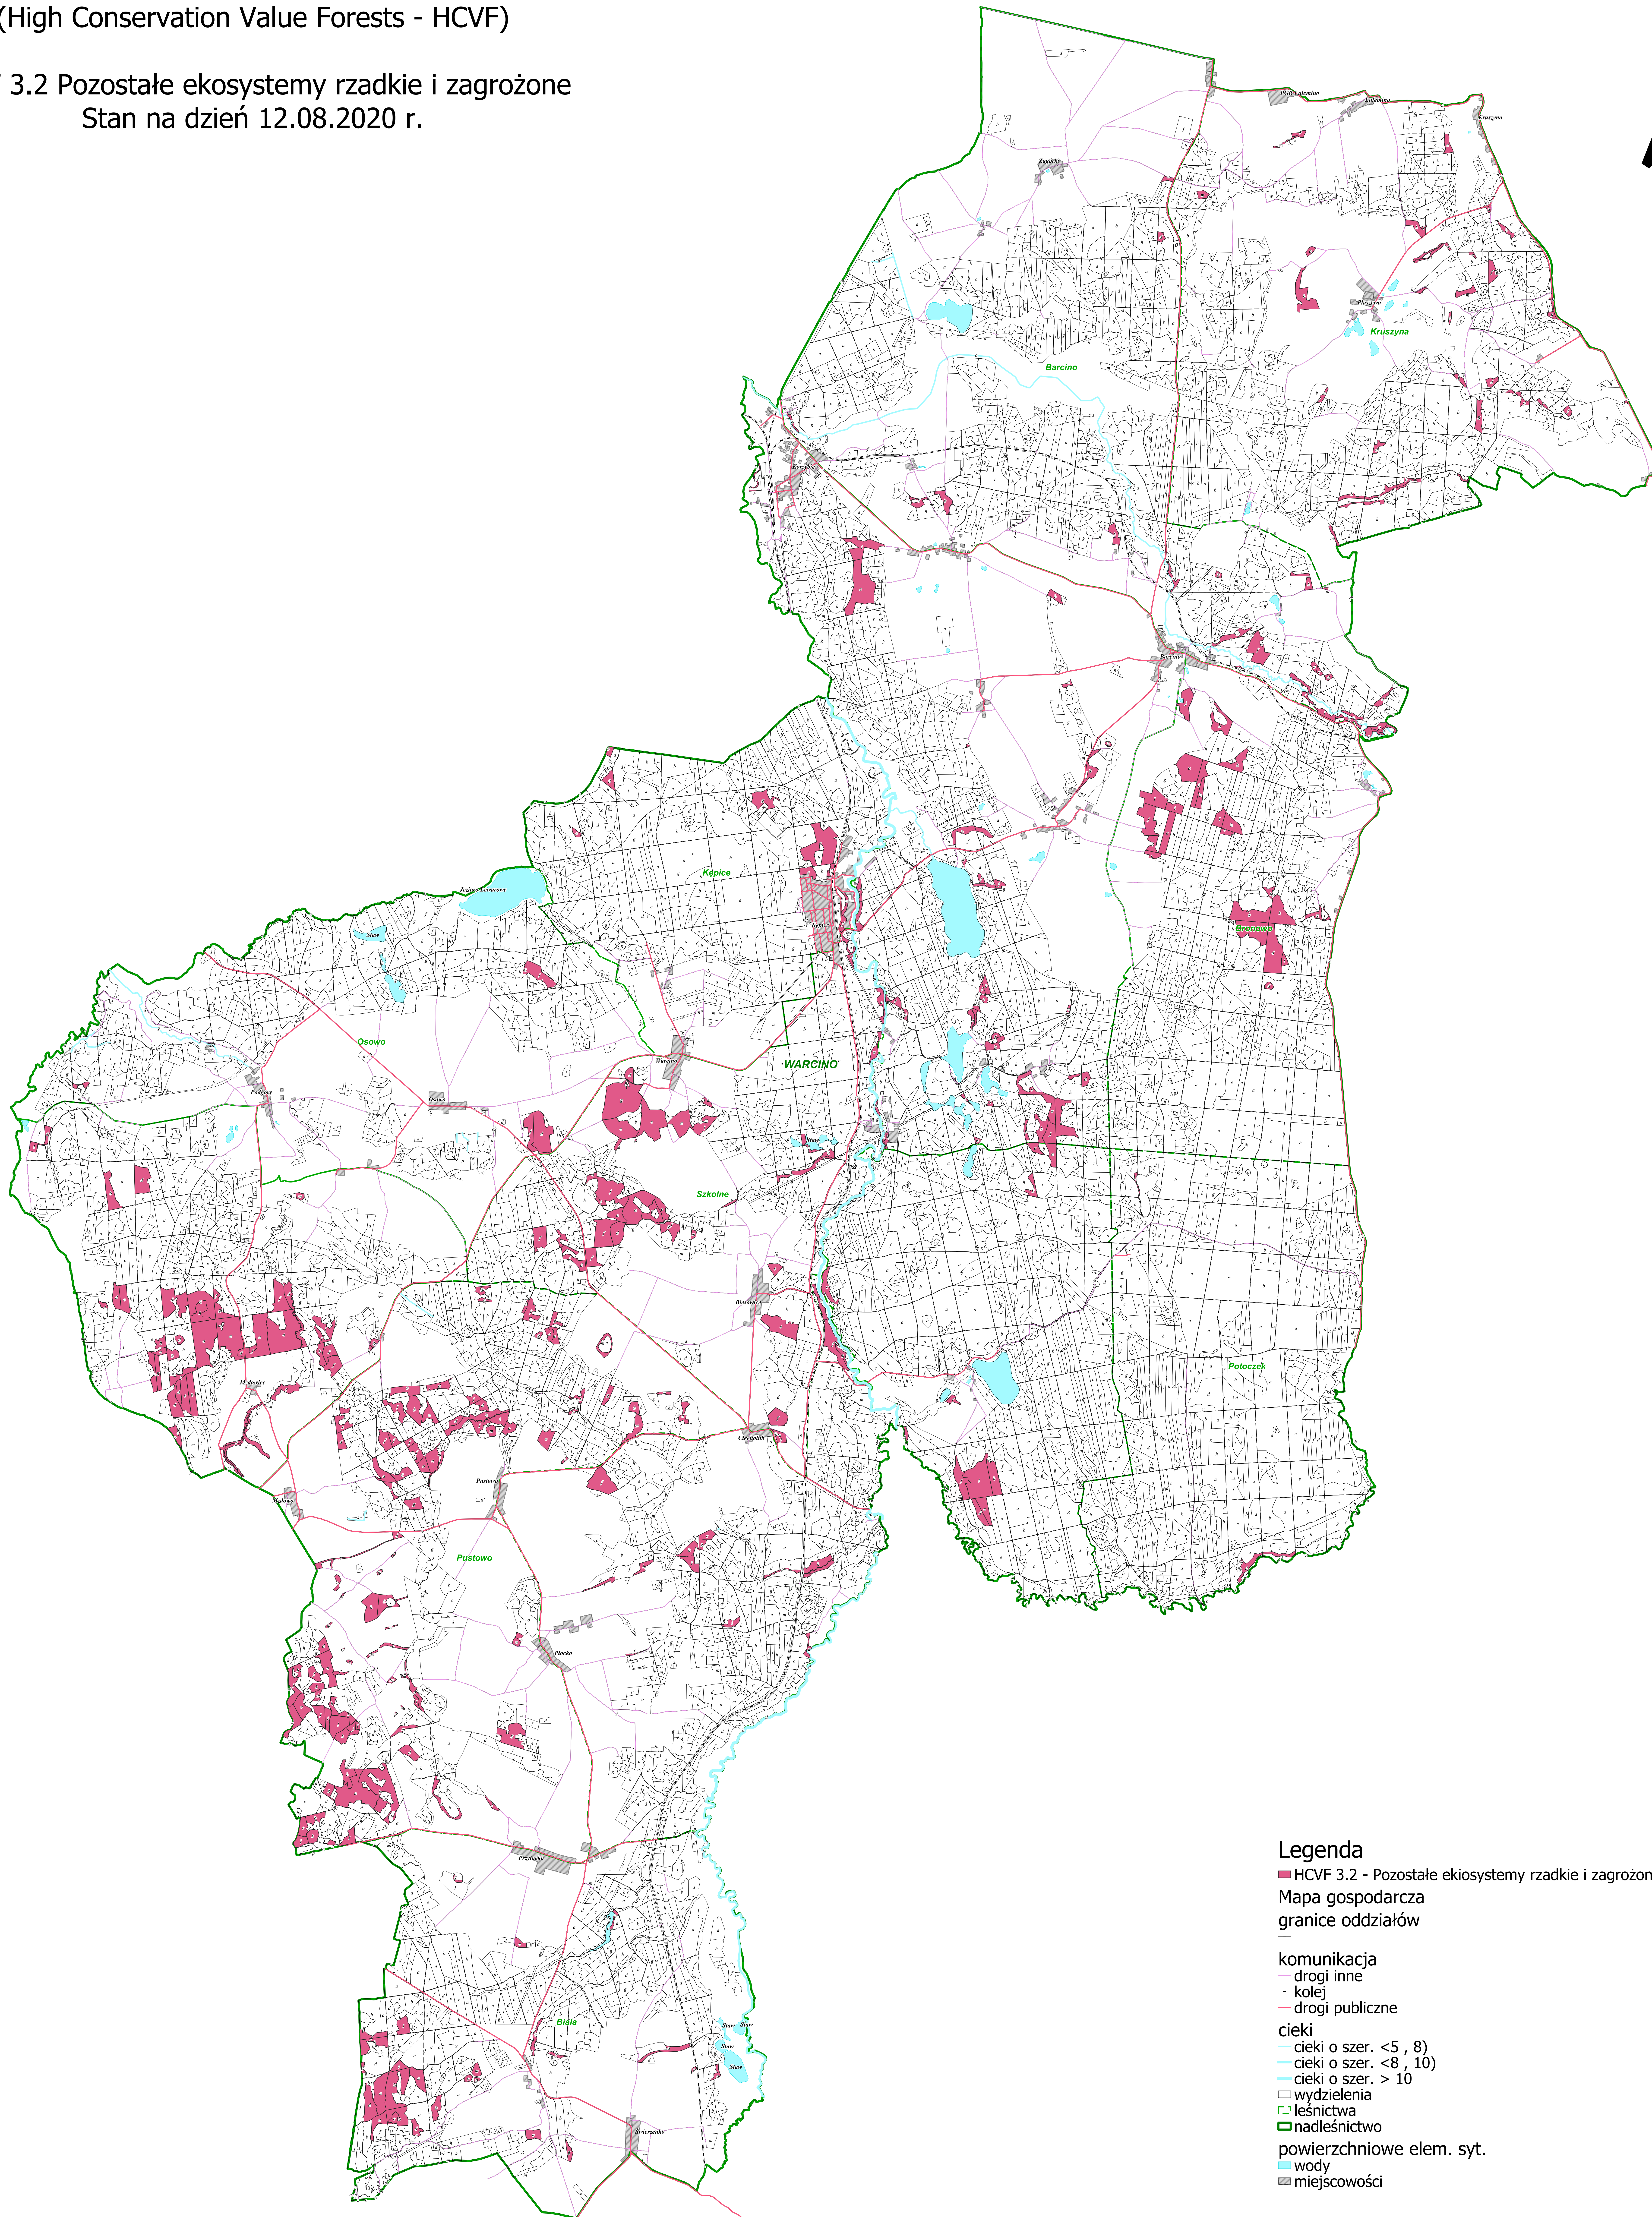

Nadleśnictwo Warcino

Regionalna Dyrekcja Lasów Państwowych w
Szczecinku

Mapa lasów o szczególnych walorach przyrodniczych
(High Conservation Value Forests - HCVF)

HCVF 3.2 Pozostałe ekosystemy rzadkie i zagrożone
Stan na dzień 12.08.2020 r.

- Legenda**
- HCVF 3.2 - Pozostałe ekosystemy rzadkie i zagrożone
 - Mapa gospodarcza
 - granicz oddziałów
 - komunikacja
 - drogi inne
 - kolej
 - drogi publiczne
 - cieki
 - ciek o szer. <5 , 8)
 - ciek o szer. <8 , 10)
 - ciek o szer. > 10
 - wydzielenia
 - ▭ lasnictwa
 - ▭ nadleśnictwo
 - powierzchniowe elem. syt.
 - wody
 - miejscowości

0 2,5 5 km