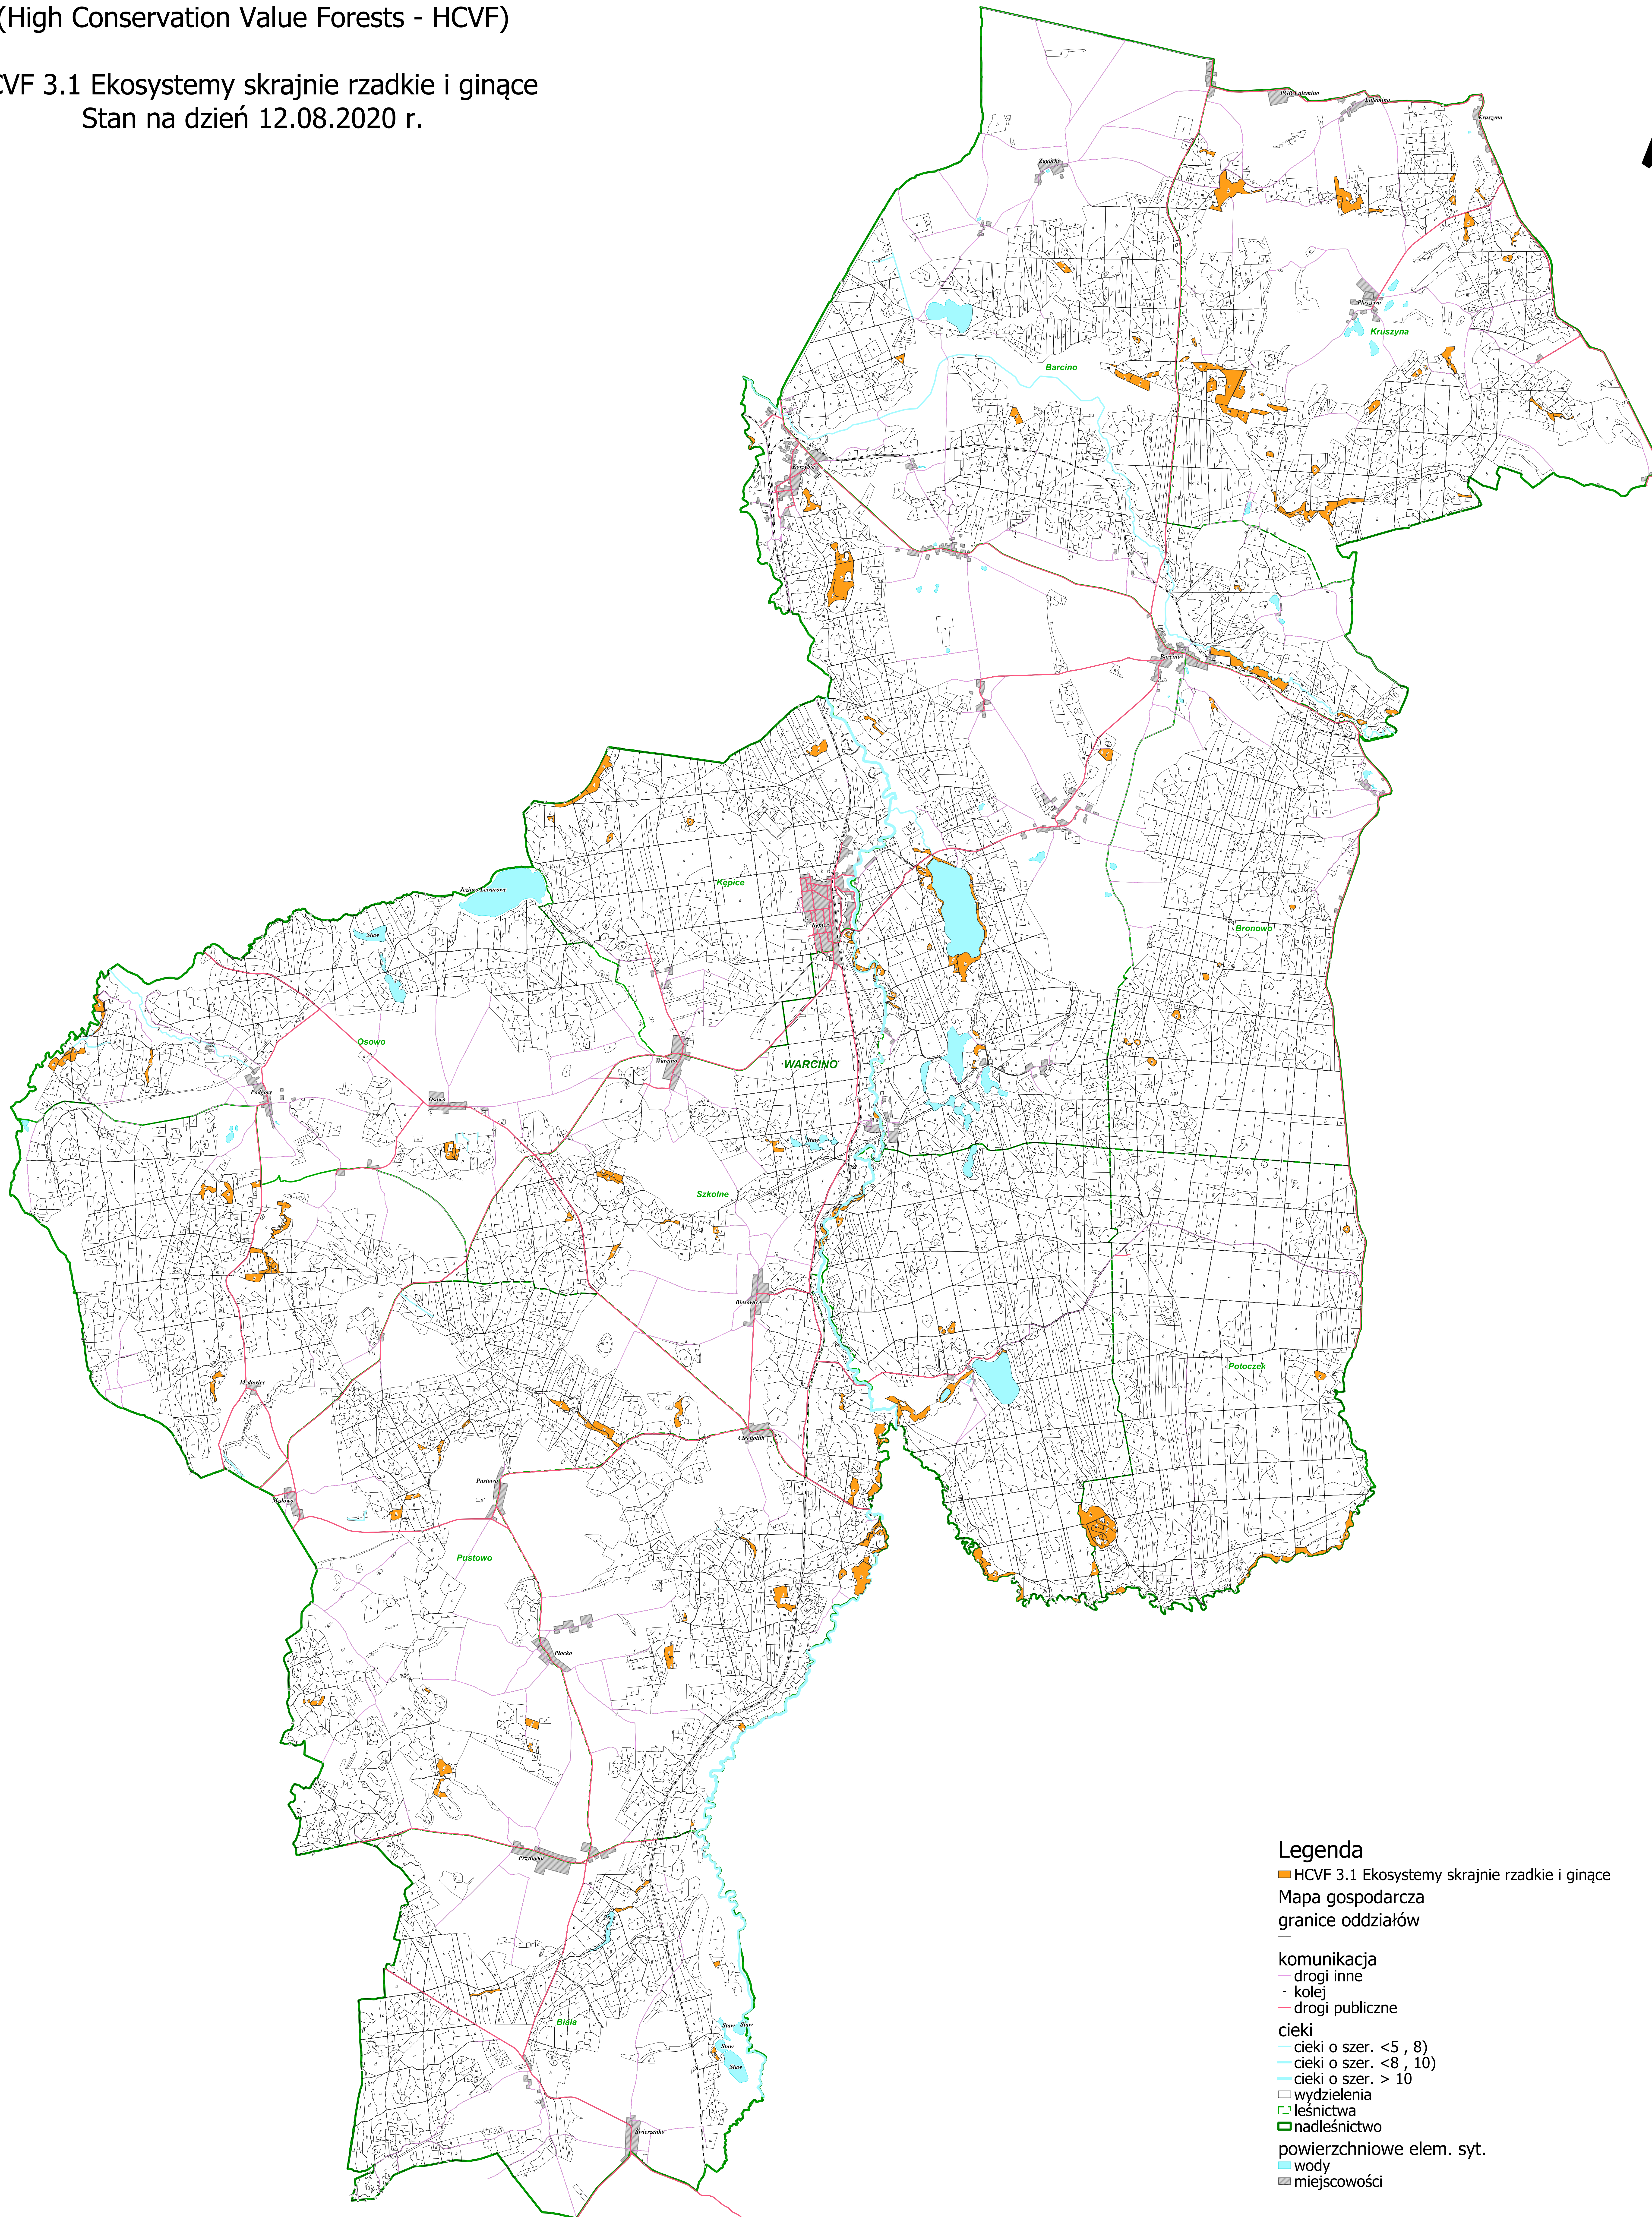

Nadleśnictwo Warcino

Regionalna Dyrekcja Lasów Państwowych w  
Szczecinku

Mapa lasów o szczególnych walorach przyrodniczych  
(High Conservation Value Forests - HCVF)

HCVF 3.1 Ekosystemy skrajnie rzadkie i ginące  
Stan na dzień 12.08.2020 r.

**Legenda**

■ HCVF 3.1 Ekosystemy skrajnie rzadkie i ginące  
Mapa gospodarcza  
granice oddziałów

komunikacja  
— drogi inne  
- - kolej  
— drogi publiczne

cieki  
— ciek o szer. <5 , 8)  
— ciek o szer. <8 , 10)  
— ciek o szer. > 10

□ wydzielenia  
■ lasnictwa  
■ nadleśnictwo  
powierzchniowe elem. syt.  
■ wody  
■ miejscowości