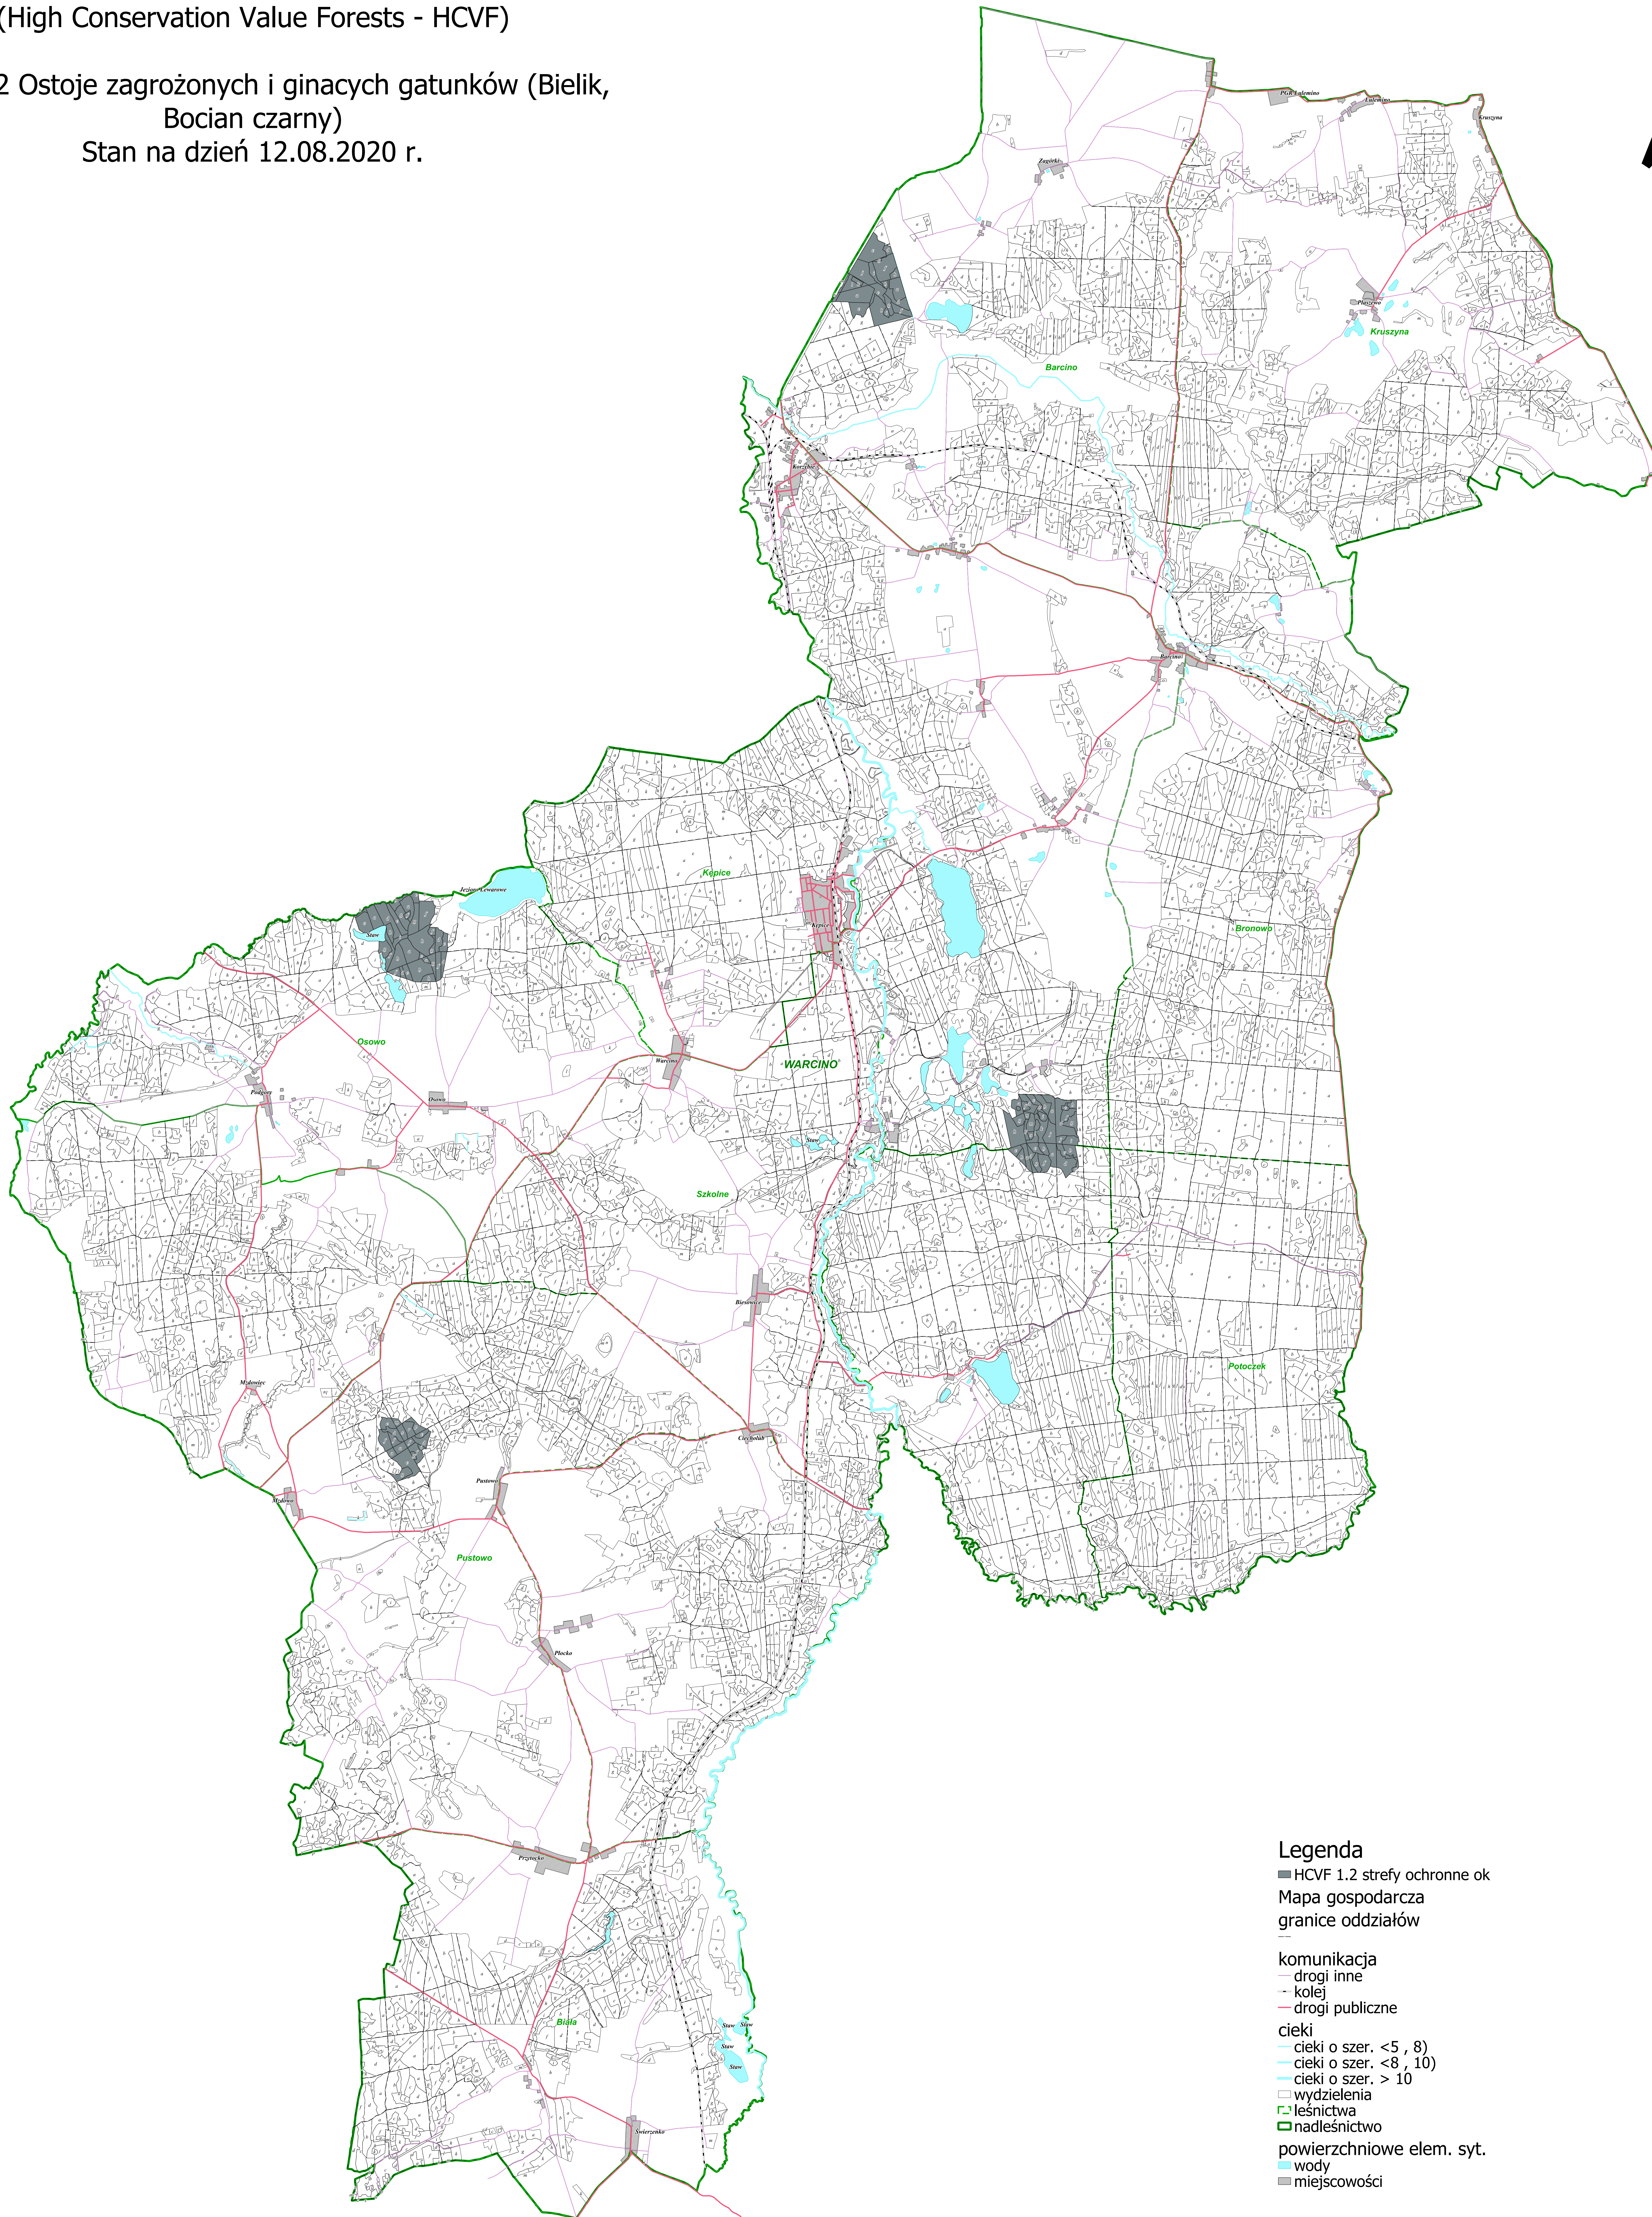

Nadleśnictwo Warcino

Regionalna Dyrekcja Lasów Państwowych w
Szczecinku

Mapa lasów o szczególnych walorach przyrodniczych
(High Conservation Value Forests - HCVF)

HCVF 1.2 Ostoje zagrożonych i ginących gatunków (Bielik,
Bocian czarny)
Stan na dzień 12.08.2020 r.

- Legenda**
- HCVF 1.2 strefy ochronne ok
 - Mapa gospodarcza
 - granicz oddziałów
 - komunikacja
 - drogi inne
 - kolej
 - drogi publiczne
 - cieki
 - ciek o szer. <5 , 8)
 - ciek o szer. <8 , 10)
 - ciek o szer. > 10
 - wydzielenia
 - ▭ lasnictwa
 - ▭ nadleśnictwo
 - powierzchniowe elem. syt.
 - wody
 - miejscowości

0 2,5 5 km